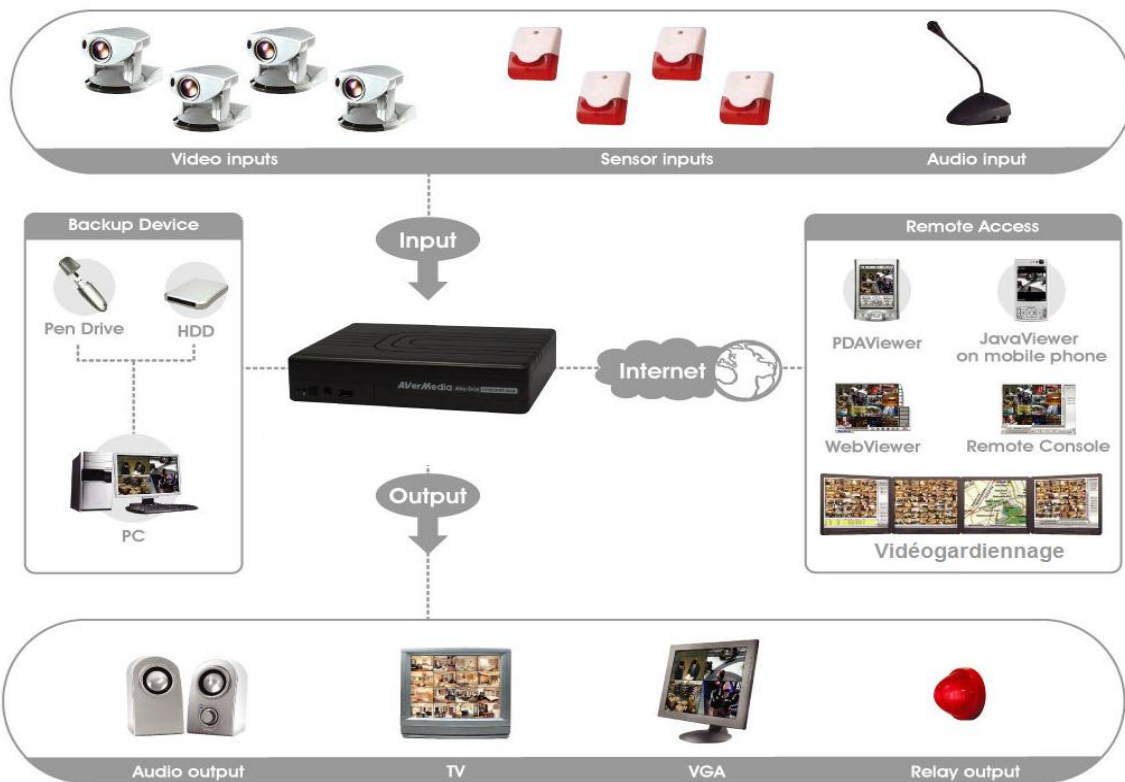

- ✓ Télécommande IR multifonction
- ✓ Codes d'accès aux fonctions et images
- ✓ Supports standard 3.5" SATA HDD
- Supports PTZ control
- Durée de conservation des enregistrements paramétrable
- Visualisation à distance par interface WEB
- Visualisation sur PDA et 3G+
- FORMAT COMPACT 235mmx160mmx50mm

Durée de conservation des enregistrements paramétrable.

Enregistrement sur disque dur standard SATA

Export des images sur clé USB ou par logiciel externe.

Console locale par le port USB ou par le réseau

Consultable à distance par Internet au travers d'une interface WEB.

Affichage des images en live sur écran vidéo ou

moniteur VGA.

PTZ Control

Supports UPnP

JavaViewer / PDAViewer

Supports Pen drive / External HDD backup

Lightweight & Compact Size

Supports CMS (CM3000)

S'intègre parfaitement dans une solution de vidéo-gardiennage pour les commerces